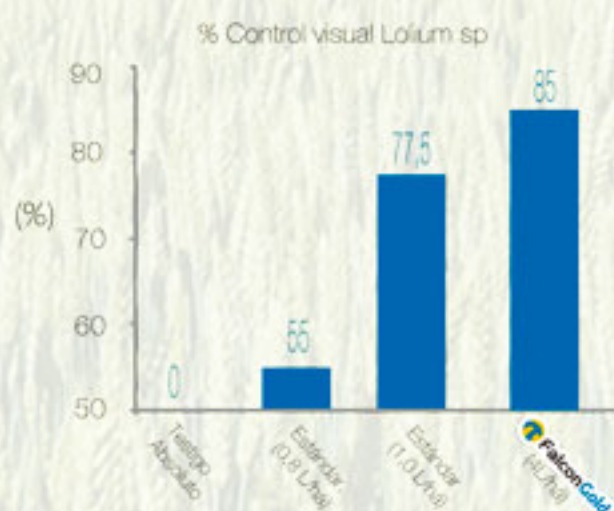

Recomendación de uso 5,0 - 6,0 lt/ha

FalconGold®

POST-EMERGENCIA TEMPRANA

FALCON GOLD herbicida de actividad residual, para ser aplicado en post-emergencia temprana del cultivo (trigo desde una hoja verdadera y hasta inicios de macolla).

Resultados de FALCON GOLD año 2011 - 2012

Ensayos realizados por equipo Syngenta en Púa Temuco temporada 2011-2012

Efectividad del control de FALCON GOLD

Gran diferencia en selectividad (1 a 2 macollas más en trigo)